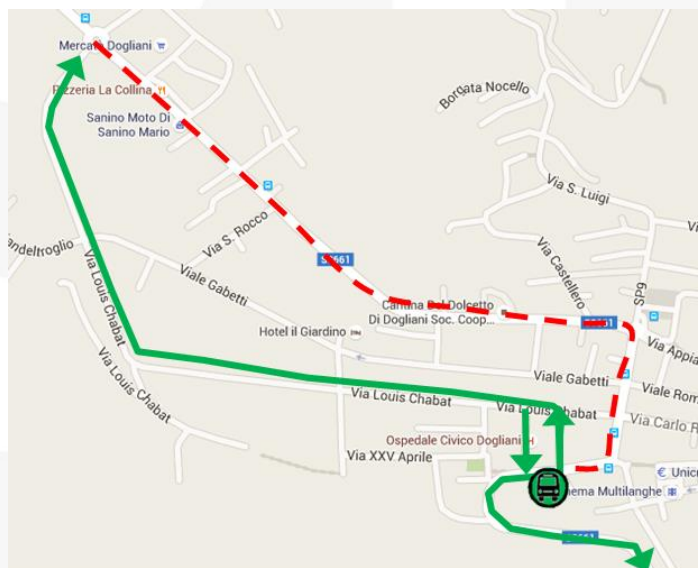

Linea 415 BRA – CARRÙ - CEVA

DOGLIANI: modifica percorso in occasione di manifestazione

A seguito dell'ordinanza del Comando di Polizia Locale del Comune di Dogliani con la quale ordina la chiusura al transito veicolare nel centro cittadino per consentire lo svolgimento di manifestazione, si comunica che

dalle ore 14:00 di Venerdì 02 Settembre 2022

alle ore 24:00 di Domenica 04 Settembre 2022

le corse della linea in oggetto provenienti da Farigliano effettuano il seguente percorso: **VIA SAVONA - VIA OSPEDALE - VIA L. CHABAT - VIA CIRCONVALLAZIONE**, percorso regolare.

le corse della linea in oggetto provenienti da Monchiero effettuano il seguente percorso: **VIA TORINO - VIA CIRCONVALLAZIONE - VIA L. CHABAT - VIA DIETRO OSPEDALE - VIA SAVONA**, percorso regolare.

Viene pertanto **SOPPRESSA** la fermata di

DOGLIANI – Piazza Umberto I
ed **ISTITUITA** una fermata temporanea in

Via SAVONA antistante la Caserma dei Carabinieri

Saluzzo, 29 Agosto 2022

Consorzio GRANDA BUS